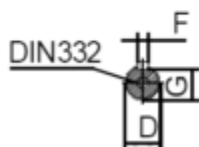

Varenummer: 250301850626
 Beskrivelse: Kleedrive T3C 200L1-6 18.5KW 900 o/min
 3x400/690V 50HZ IP55 B34 Eff=91,7%

Mål

A = 318	F = 16	P =
AA = 393	G = 49	R =
AC = Ø399	H = 200	S = -
AD = 500	HD = 300	T =
B = 305	K = Ø19	TBH = 233
C = 133	L = 768.5	TBS = 192
D = Ø55	M =	TBW = 186
E = 110	N =	