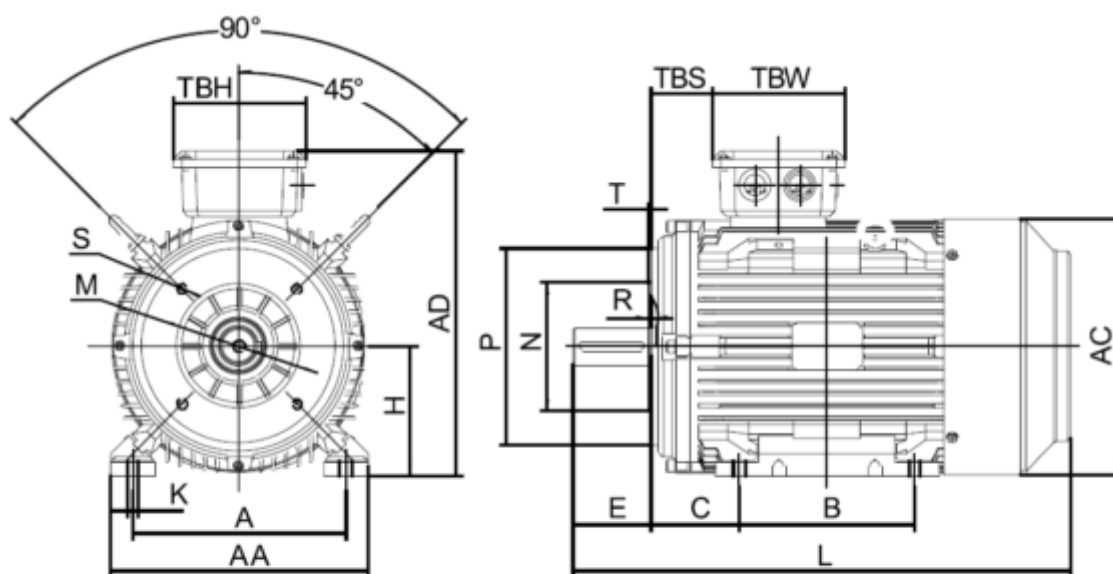

Varenummer: 250301850626
 Beskrivelse: Kleedrive T3C 200L1-6 18.5KW 900 o/min
 3x400/690V 50HZ IP55 B34 Eff=91,7%

Mål

A = 318	F = 16	P =
AA = 393	G = 49	R =
AC = Ø399	H = 200	S = -
AD = 500	HD = 300	T =
B = 305	K = Ø19	TBH = 233
C = 133	L = 768.5	TBS = 192
D = Ø55	M =	TBW = 186
E = 110	N =	